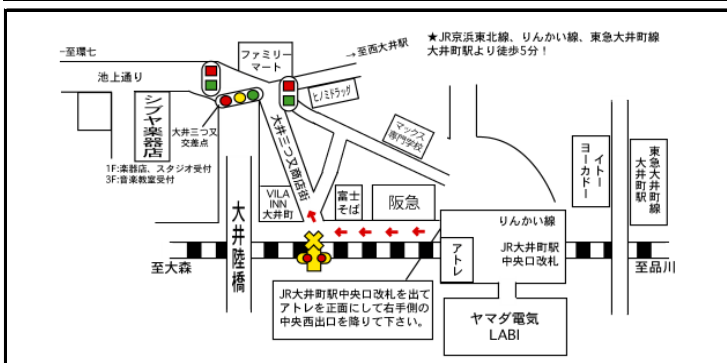

個人練習 専用ルーム * 最大60日前から ご予約可能です。	時間帯	PIANO ROOM1 YAMAHA C1 グランドピアノ設置	LM ROOM YAMAHA アップライトピアノ設置,PA 設備有	LIVE ROOM ドラムセット、ギターアンプ、ベースアンプ有	時間帯	PIANO ROOM2 YAMAHA C1 グランドピアノ設置	VOCAL ROOM YAMAHA アップライトピアノ設置,PA 設備有		
		10:30~23:30	¥1,100/30分 ¥2,200/1h	1名 ¥550/1h		1名 ¥660/1h 2名 ¥880/1h	11:00~23:00	¥1,100/30分 ¥2,200/1h	1名 ¥660/1h 2名 ¥880/1h

D-LOUNGE	平日 11:00~14:00	平日 14:00~17:00	平日 17:00~21:00	土日祝	
	¥2,200/1h	¥2,530/1h	¥2,645/1h	¥2,645/1h	
サービス パック	平日 11:00~17:00	平日 17:00~21:00	平日 17:00~21:00	土日祝3時間	土日祝4時間
	¥5,690/3h	¥6,355/3h	¥8,470/4h	¥6,750/3h	¥9,000/4h
個人練習	全時間帯 ¥1,100/1h (一名様あたり)		個人3時間パック	1名 ¥2,640/3h	2名 ¥4,950/3h

上記は全て会員料金となっております。一般でのご利用の場合バンド練習¥550/1h、個人練習¥220/1h増しとなります。

個人練習は演奏の有無等にかかわらず3名様以上の入室の場合バンド料金となります。

428STUDIOを20名様以上でご利用頂く場合、料金は平日¥6,600/1h、土日・祝祭日は¥8,800/1hとなりますので、ご注意ください。

会員種別、 年会費	スタジオ会員 WEB予約不可	¥550 個人、バンド共通	WEB会員 WEB予約可	¥550 個人、バンド共通	サークル会員 * 10名以上の登録、名簿提出要	¥0

スタジオ 会員特典	・スタジオをお使い頂くお客様を対象に無料専用駐車場をご用意しております。(1台分、要予約 * 事前にご予約を頂いているお客様より優先的に確保させて頂いておりますので、ご予約の際は早めにお申し付け下さい。) ・全曜日、時間帯でのバンド練習の当日延長半額! * 当日受付までお申し出下さい。 ・学生さん(大学生まで)はスタジオ料金20%OFF! * バンド練習に限る、ポイント、各種割引サービスとの併用不可、メンバー様全員学生服でのご来店、もしくは学生証をご提示下さい。ご希望の方は必ず受付時にお申し出下さい。 * 平日 18:00以降~23:30まで/土日祭日は10:30~23:30までの時間帯に適用されます。

シブヤ楽器店

〒140-0014 東京都品川区大井4-7-11

TEL:03-3773-0131 FAX:03-3776-0952

<http://www.shibuyagakki.com>

E-mail: studio@shibuyagakki.com

モバイル用スタジオご予約URL
こちらのQRコードを読み取って下さい