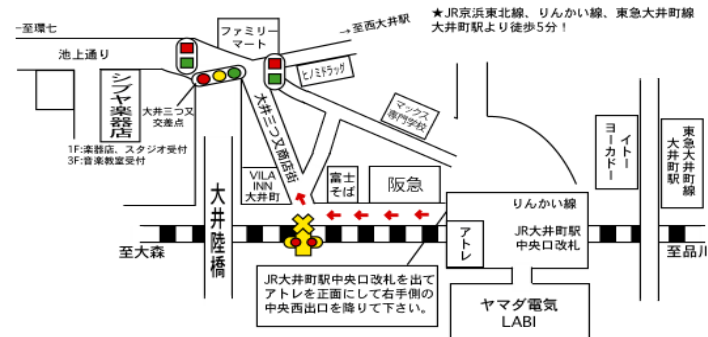

スタジオ キャンセル規約	- 当日より7日前から前日までは半額、当日は全額のキャンセル料がかかります。 - 時間の変更、有料機材のご予約もキャンセル料金の対象となりますので、ご注意ください。 - Eメールでのスタジオご予約並びにキャンセルは承っておりません。必ずお電話、もしくはWEB予約システムよりお手続き下さい。 - スタジオキャンセル規約は個人練習の場合も同様となります。

スタジオ会員区分/年会費、更新費		
バンド/個人共に スタジオ会員:880円	428サークル会員:0円 *10名以上の団体様が対象	レッスン会員:0円 *2名様以上のご利用が対象、 講師様のご登録が必要です。
バンド練習での利用者限定で 3時間以上のバンド練習時に使える 1時間無料チケット×6枚分(最大18,810円相当) を新規利用/更新時にご進呈	所属団体、活動実績などを確認させていただく場合がございます	講師様がご来店状況に限り、 生徒様の急なキャンセルがあった場合、 キャンセル料金を免除致します。 *個人練習用ルームのみ対象
スタジオ 会員特典	- 超お得なまとめ割を是非ご利用下さい! 当月末までに翌月分のバンド練習のご予約をまとめて頂く、ご利用回数に応じてスタジオ料金が以下の通り割引になります。 - 例)2回目...8%OFF 3回目...10%OFF 4回目...12%OFF 5回目...15%OFF 6回目以降...20%OFF *学割以外の各種サービス、パック料金と併用可 - バンド練習にてご利用のお客様を対象に無料専用駐車場をご用意しております(1台限りの為要予約。練習当日に限り空いていれば個人練習でもお貸出し可能な場合がございます。お問い合わせください。) - バンド練習学割15%OFFサービス(高校生18歳以下が全て対象となります)メンバーの皆様は学生証提示で、なんと!バンド練習の学割終日適用しちゃいます!(※各種サービスパックとの併用可。但し、ポイントとの併用はできません。必ずご利用時に学割適用の旨をお申し付け下さい!) *未成年のお客様の深夜時間帯のご利用はお受けいたしかねます。たとえ保護者様の許可を得た場合であっても各都道府県の条例に基づいた範囲内のご予約のみが有効となります。 *2時間以上のご利用で23:00/23:30終わりのスタジオ練習終了時に受付にて次回予約をして頂いた方に「次回練習ご利用時限定500円OFFクーポン」を差し上げます。(バンド練習のみ対象となります)	

シブヤ楽器店
〒140-0014東京都品川区大井 4-7-11
TEL:03-3773-0131
FAX:03-3776-0952
https://www.shibuyagakki.com
E-mail:fvgw7420@nifty.com